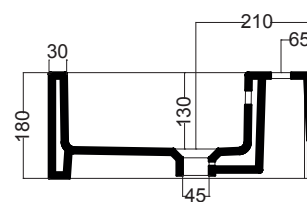

CAMALEO 60X46X18H cm

LAL6046_Lavabo in ceramica

COLAVENE

Disegni Tecnici

PIANTA

SEZIONE A-A

VISTA FRONTALE

VISTA POSTERIORE