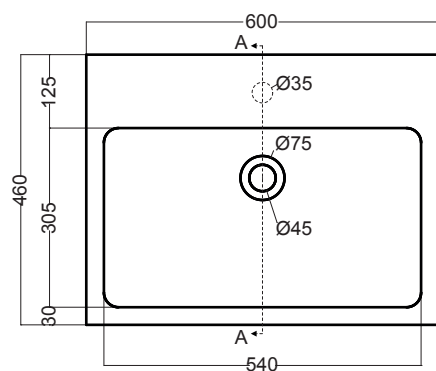

CAMALEO 60X46X18H cm

LAL6046_Lavabo in ceramica

COLAVENE

Disegni Tecnici

PIANTA

SEZIONE A-A

VISTA FRONTALE

VISTA POSTERIORE